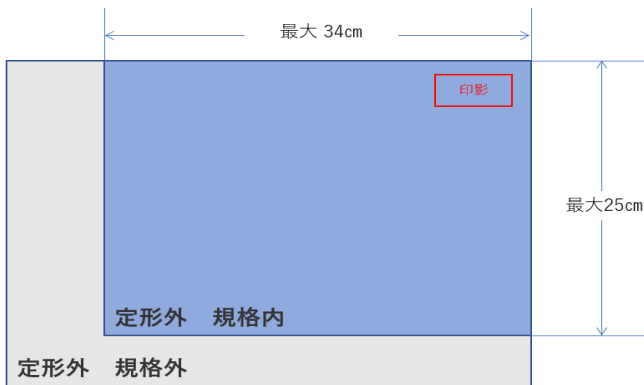

### 定形外 規格内/規格外のご説明

定形外 規格内/規格外のサイズおよび郵便料金は以下の通りです。

定形外 規格内は、定形郵便物以外の第一種郵便物のうち、長辺 34cm 以内、短辺 25cm 以内、厚さ 3cm 以内および重さ 1kg 以内のものをいいます。

定形外郵便物 料金表

重量	規格内料金	規格外料金	
50g 以内	120 円	200 円	
100g 以内	140 円	220 円	
150g 以内	210 円	300 円	
250g 以内	250 円	350 円	
500g 以内	390 円	510 円	
1kg 以内	580 円	710 円	※
2kg 以内	対象外	1,040 円	※
4kg 以内	対象外	1,350 円	※