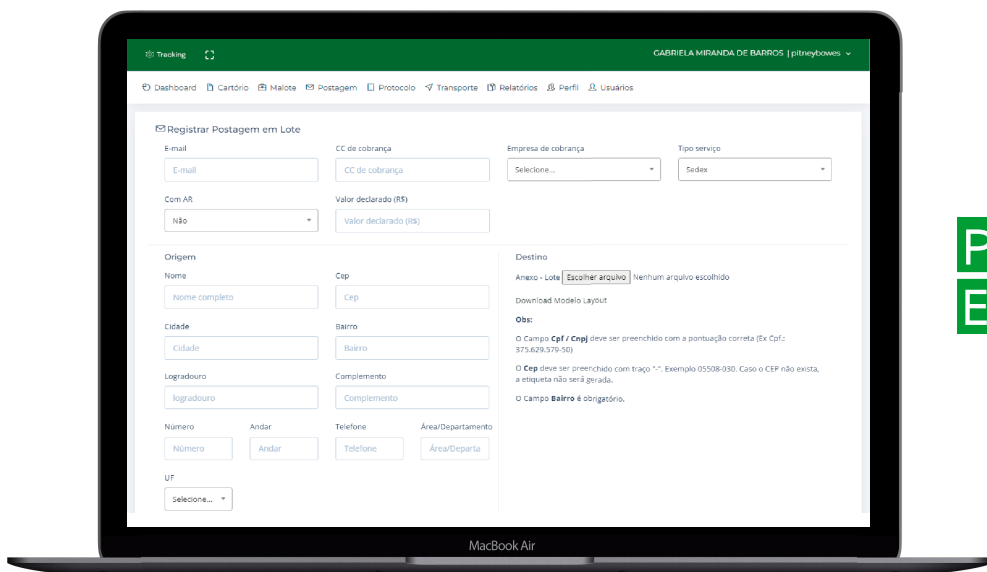

Tenha experiências inteligentes, com uma navegação intuitiva e personalize a sua rotina de forma simplificada e segura

Facilite a rotina com rastreamento, registro, cadastro e protocolo de diferentes objetos

APLICAÇÕES DISPONÍVEIS

Com o PB One Tracking você acompanha todas as remessas de encomendas, prazos e custos de entrega em um único lugar.

Tudo em um único portal, fácil de usar e com escalabilidade, se adequando ao seu negócio, independente do seu porte.

Gestor de usuários	Perfil de acesso individual.
ID Tracking	Chave única de objetos.
Protocolo	Registro de objetos, comprovação de origem e destino e baixa em lote de documentos.
Mobile	Aplicativo de protocolo.
Pré-Postagem	Cadastro dos objetos para pré-postagem e integração com o Correios.
Malote	Automatização da gestão de malotes e controle automatizado de origem e destino.
Transporte	Solicitação de remessa, limitação de gastos e aprovação de requisições.
Cartório	Gestão de serviços de cartorários e controle automatizado de origem e destino.
Relatório	Consolidação de dados e dados gerenciais.

REGISTRO DE TRANSPORTE

REGISTRO DE CARTÓRIO

REGISTRO DE OBJETO

**POSTAGENS
EM LOTE**

**REGISTRO DE
MALOTE**

**RELATÓRIOS EM
TEMPO REAL**

Tracking

ENTRE EM
CONTATO
CONOSCO