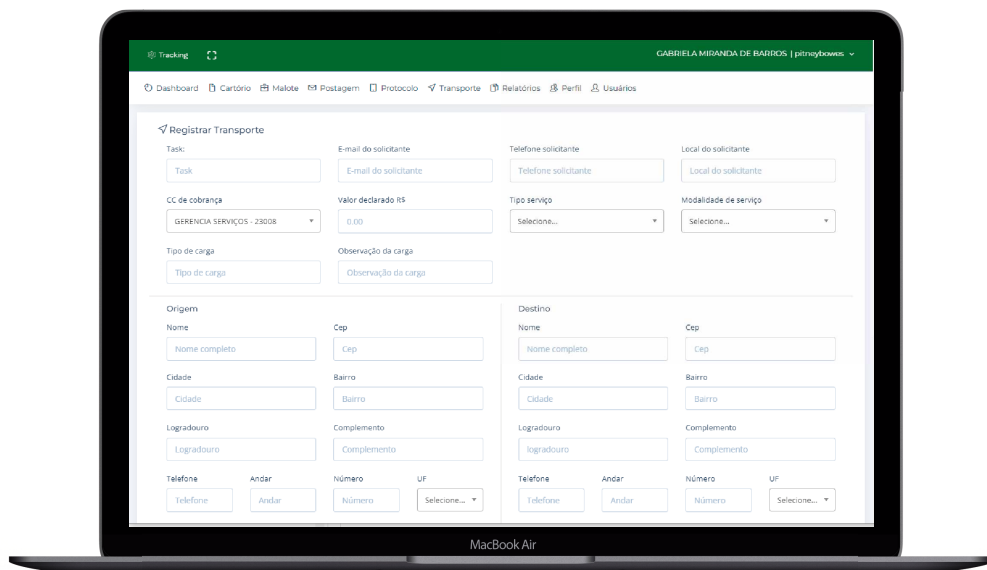

REGISTRO DE TRANSPORTE