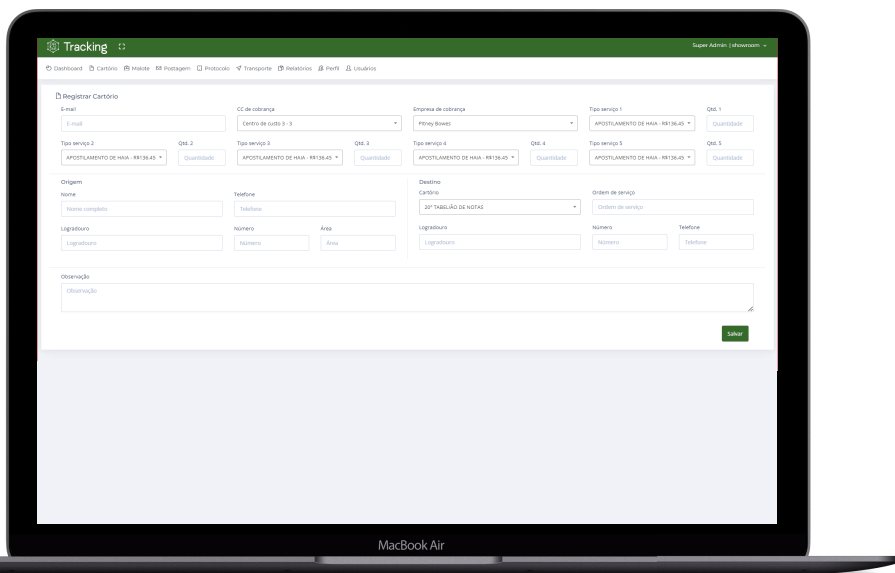

REGISTRO DE CARTÓRIO