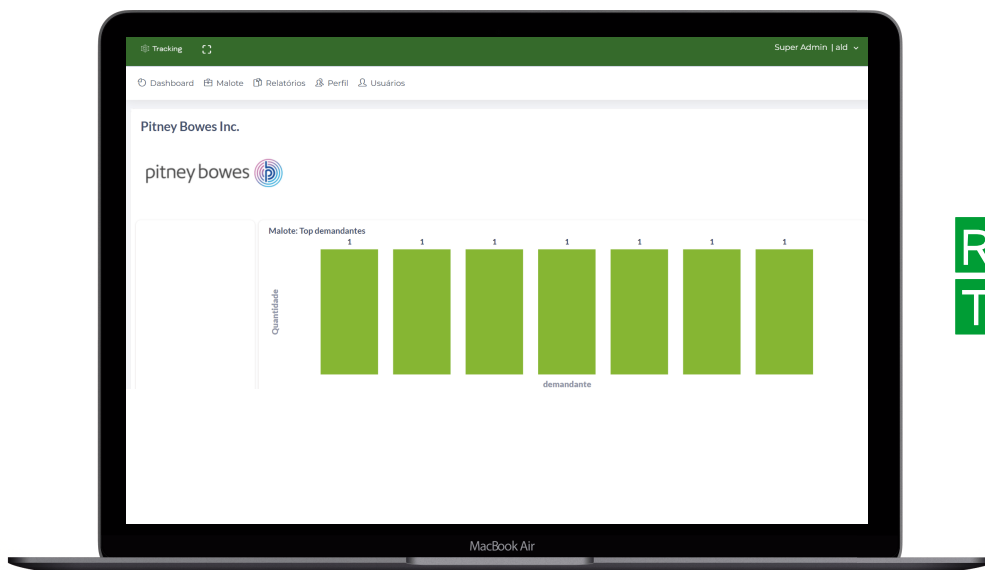

APLICAÇÕES DISPONÍVEIS

Com o PB One Tracking você acompanha todas as remessas de encomendas, prazos e custos de entrega em um único lugar.

Tudo em um único portal, fácil de usar e com escalabilidade, se adequando ao seu negócio, independente do seu porte.

REGISTRO DE TRANSPORTE

REGISTRO DE CARTÓRIO

REGISTRO DE OBJETO

**POSTAGENS
EM LOTE**

**REGISTRO DE
MALOTE**

**RELATÓRIOS EM
TEMPO REAL**

Tracking

ENTRE EM
CONTATO
CONOSCO