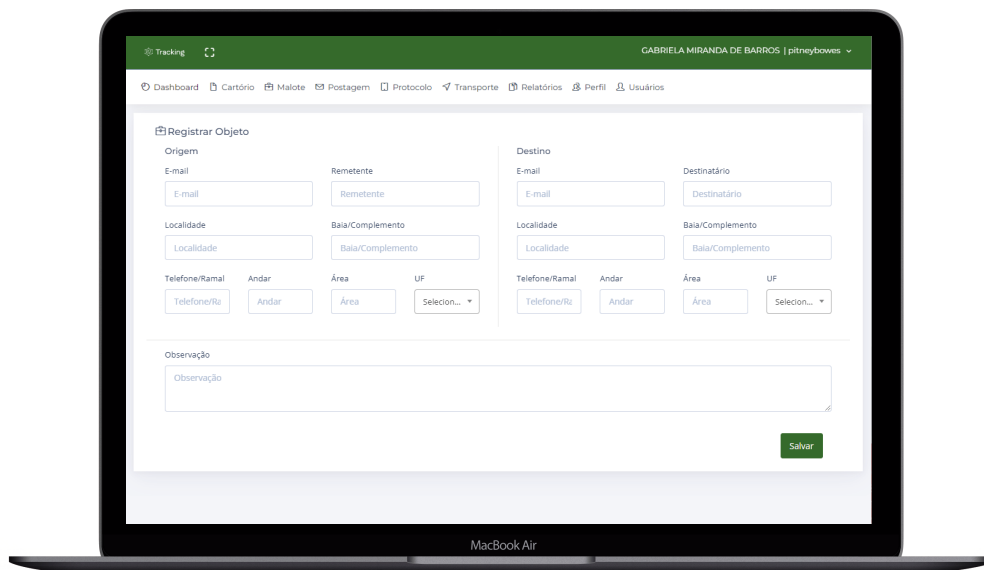

REGISTRO DE OBJETO