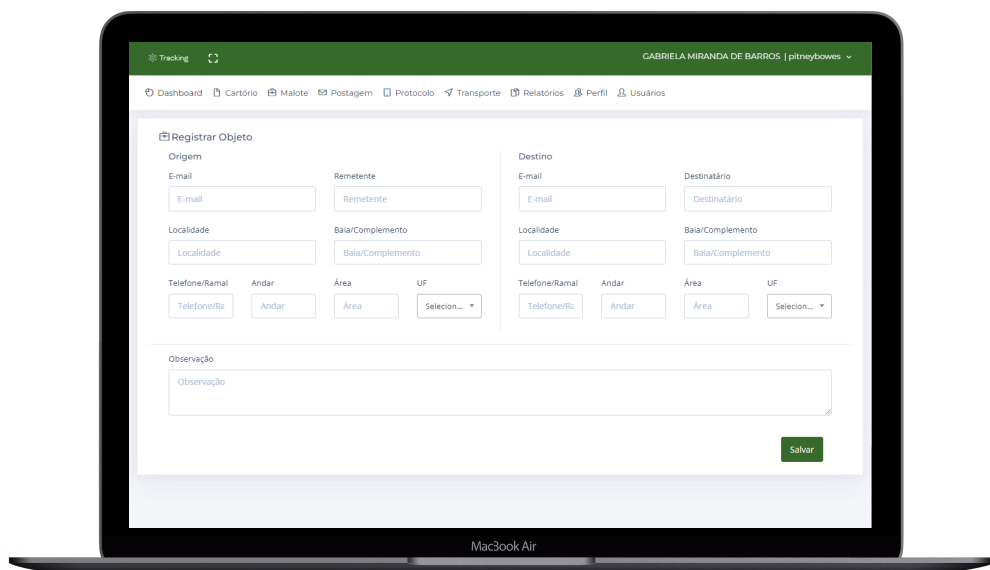

Tenha experiências inteligentes, com uma navegação intuitiva e personalize a sua rotina de forma simplificada e segura

Facilite a rotina com rastreamento, registro, cadastro e protocolo de diferentes objetos

APLICAÇÕES DISPONÍVEIS

Com o PB One Tracking você acompanha todas as remessas de encomendas, prazos e custos de entrega em um único lugar.

Tudo em um único portal, fácil de usar e com escalabilidade, se adequando ao seu negócio, independente do seu porte.

Gestor de usuários	Perfil de acesso individual.
ID Tracking	Chave única de objetos.
Protocolo	Registro de objetos, comprovação de origem e destino e baixa em lote de documentos.
Mobile	Aplicativo de protocolo.
Pré-Postagem	Cadastro dos objetos para pré-postagem e integração com o Correios.
Malote	Automatização da gestão de malotes e controle automatizado de origem e destino.
Transporte	Solicitação de remessa, limitação de gastos e aprovação de requisições.
Cartório	Gestão de serviços de cartorários e controle automatizado de origem e destino.
Relatório	Consolidação de dados e dados gerenciais.

REGISTRO DE TRANSPORTE

REGISTRO DE CARTÓRIO

REGISTRO DE OBJETO

**POSTAGENS
EM LOTE**

**REGISTRO DE
MALOTE**

**RELATÓRIOS EM
TEMPO REAL**

Tracking

ENTRE EM
CONTATO
CONOSCO