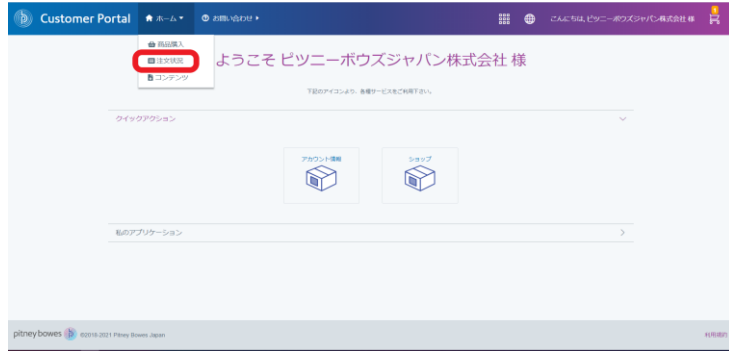

カスタマーポータルご使用のお客様は、ポータルサイトより、ダウンロード可能日をご確認できます。

2022年4月 料金表ダウンロード可能予定日(FAX 一括注文専用)							
ご注文日		ダウンロード可能日		ご注文日		ダウンロード可能日	
3月15日	火	3月24日	木	4月16日	土	4月26日	火
3月16日	水	3月25日	金	4月17日	日	4月26日	火
3月17日	木	3月28日	月	4月18日	月	4月27日	水
3月18日	金	3月29日	火	4月19日	火	4月28日	木
3月19日	土	3月29日	火	4月20日	水	4月29日	金
3月20日	日	3月29日	火	4月21日	木	5月2日	月
3月21日	月	3月30日	水	4月22日	金	5月3日	火
3月22日	火	3月31日	木	4月23日	土	5月3日	火
3月23日	水	4月1日	金	4月24日	日	5月3日	火
3月24日	木	4月4日	月	4月25日	月	5月4日	水
3月25日	木	4月5日	月	4月26日	火	5月5日	木
3月26日	金	4月6日	火	4月27日	水	5月6日	金
3月27日	土	4月6日	火	4月28日	木	5月9日	月
3月28日	日	4月6日	火	4月29日	金	5月10日	火
3月29日	月	4月7日	水	4月30日	土	5月10日	火
3月30日	火	4月8日	木	5月1日	日	5月10日	火
3月31日	水	4月9日	金	5月2日	月	5月11日	水
4月1日	金	4月12日	火	5月3日	火	5月12日	木
4月2日	土	4月12日	火	5月4日	水	5月13日	金
4月3日	日	4月12日	火	5月5日	木	5月16日	月
4月4日	月	4月13日	水	5月6日	金	5月17日	火
4月5日	火	4月14日	木	5月7日	土	5月17日	火
4月6日	水	4月15日	金	5月8日	日	5月17日	火
4月7日	木	4月18日	月	5月9日	月	5月18日	水
4月8日	金	4月19日	火	5月10日	火	5月19日	木
4月9日	土	4月19日	火	5月11日	水	5月20日	金
4月10日	日	4月19日	火	5月12日	木	5月23日	月
4月11日	月	4月20日	水	5月13日	金	5月24日	火
4月12日	火	4月21日	木	5月14日	土	5月24日	火
4月13日	水	4月22日	金	5月15日	日	5月24日	火
4月14日	木	4月25日	月	5月16日	月	5月25日	水
4月15日	金	4月26日	火				