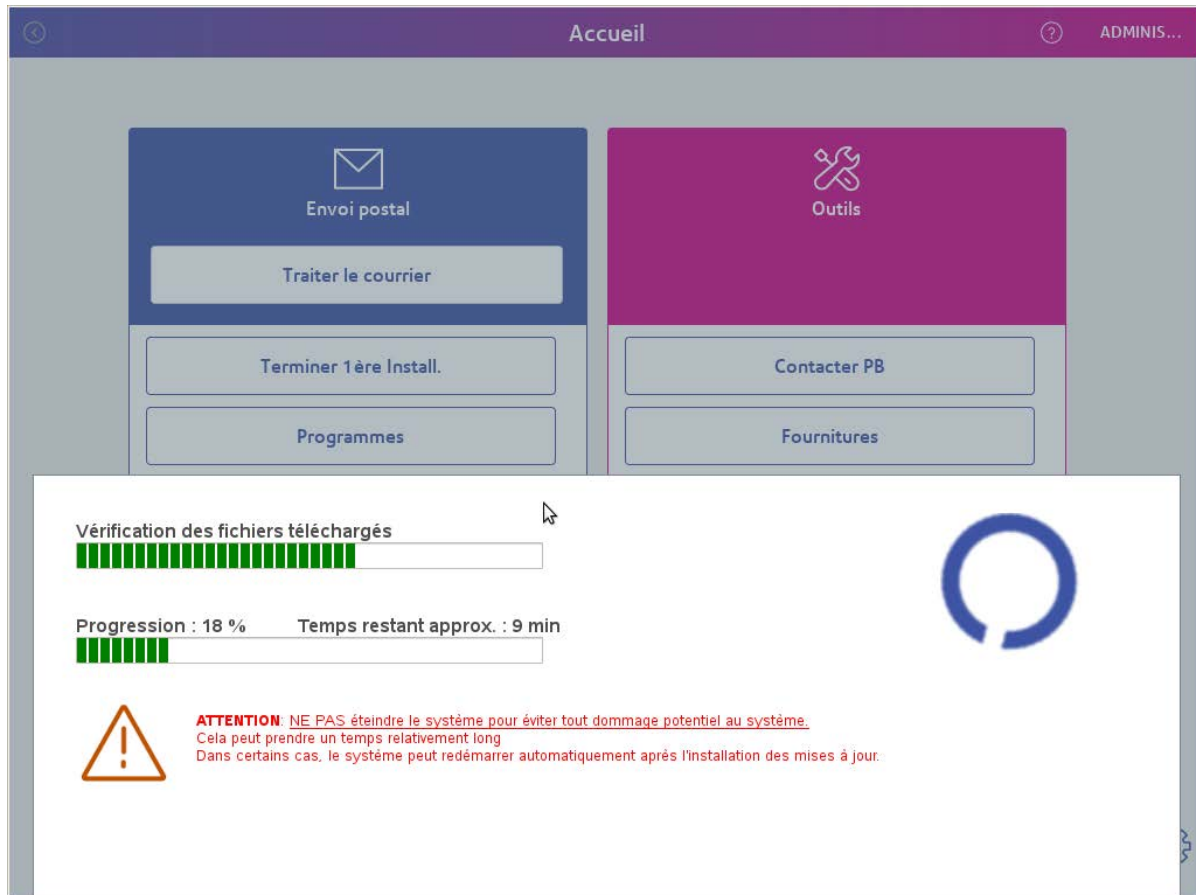

La machine installe et vérifie les fichiers.

6. Une fois l'installation terminée, la machine confirme que la MAJ est terminée – Cliquez sur **OK**.

Les nouveaux tarifs sont désormais disponibles dans votre système, mais ne seront actifs qu'au 1er Janvier.

Nul besoin de redémarrer la machine.

Vous pouvez maintenant affranchir.