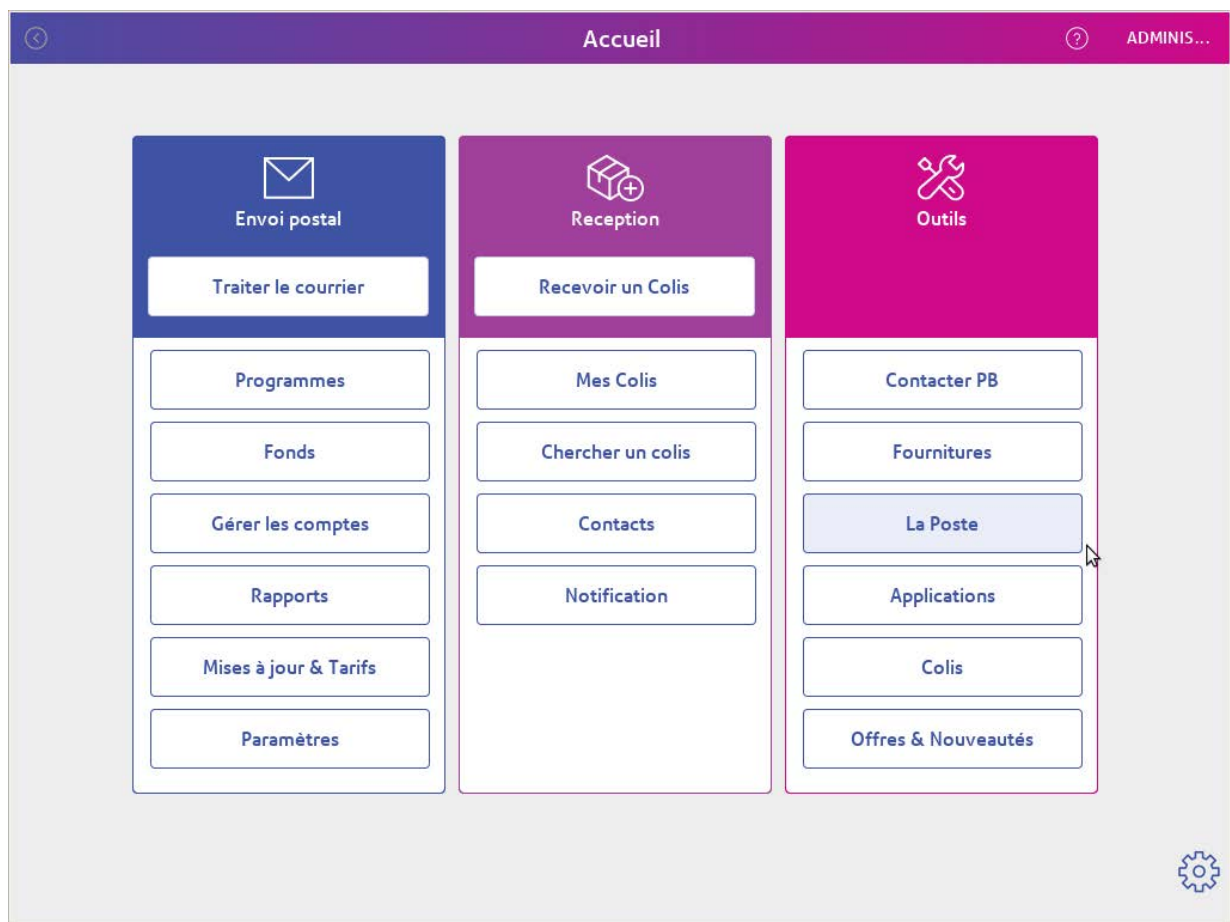

Systeme SendPro P

Notice de Changement des Tarifs

1. Allumez votre machine
2. Entrez votre identifiant et mot de passe
(par défaut ID : Administrateur, Mot de passe : 1111)
Sélectionner Mises à jour & Tarifs

3. La machine effectue une recherche de MAJ (Mises à jour) - plusieurs fichiers apparaissent. Cliquez alors sur le bouton «**Télécharger MAJ**» en bas de l'écran :

Mises à Jour & Tarifs					
	Produit	Titre	Taille	Date d'activation	Statut
Mises à jour disponibles	ms1-0501364	MWFR000 Carrier Control	2 MB	01/01/15	Prêt à installer
Historique des MAJ	ms1-0501364	MWFR001 LaPoste Courrier France	2 MB	01/01/15	Prêt à installer
Planificateur des MAJ	ms1-0501364	MWFR002 LaPoste Coliposte.	2 MB	01/01/15	Prêt à installer
	ms1-0501364	MWFR005 LaPoste Courrier Export	2 MB	01/01/15	Prêt à installer
	ms1-0501364	MWFR006 LaPoste Presse	2 MB	01/01/15	Prêt à installer
	ms1-0501364	MWFR010 LaPoste Courrier Securise	2 MB	01/01/15	Prêt à installer
	ms1-0501364	MWFR011 LaPoste Colieco	2 MB	01/01/15	Prêt à installer
	ms1-0501364	MWFR012 LaPoste Destineo	2 MB	01/01/15	Prêt à installer