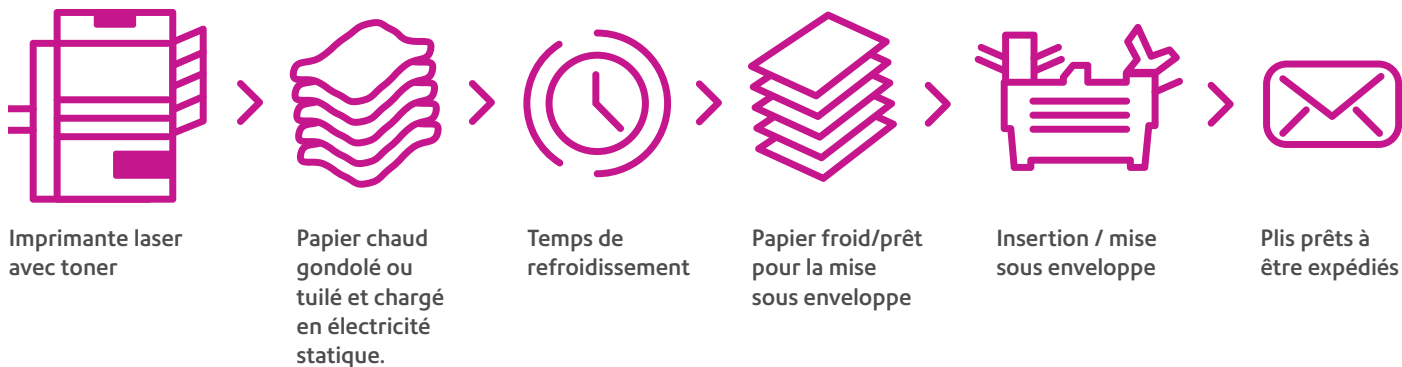

Mise sous pli
Impression

Imprimantes RISO ComColor® GD

Créez rapidement des communications plus impactantes.

Tenez la cadence

Votre activité repose sur l'envoi à vos clients de documents transactionnels tels que des factures ou des relevés. Avec l'imprimante jet d'encre RISO ComColor® GD, vous pouvez désormais tenir vos délais d'envoi et maîtriser vos impressions.

Des impressions en continu.

La chaleur dégagée par les imprimantes laser traditionnelles peut amener le papier à se gondoler ou à tiler. Vous avez donc à attendre que les pages refroidissent pour les charger dans votre mise sous enveloppe. Évitez ces temps d'arrêt grâce à la technologie RISO ComColor GD.

La technologie d'impression à froid vous permet d'imprimer vos documents et de les mettre sous enveloppe de manière rapide et fiable.

Accélérez l'impression et le traitement de votre courrier

Impression laser traditionnelle