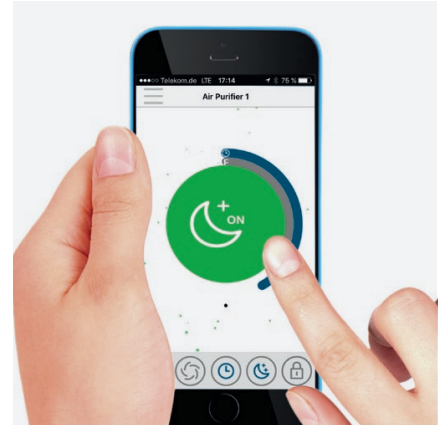

INDICATEUR DE LA QUALITÉ DE L'AIR

La qualité de l'air ambiant est indiquée en temps réel par un affichage LED indirect à 3 couleurs. En mode automatique, la commande intelligente à processus contrôlé le rendement de nettoyage et le filtre en fonction de la qualité d'air.

APPLICATION MOBILE DÉDIÉE

Possibilité de contrôler le purificateur directement depuis un smartphone grâce à l'application mobile gratuite « IDEAL Air Pro » et d'accéder à des outils statistiques pratiques. Disponible sur AppStore et GooglePlay.