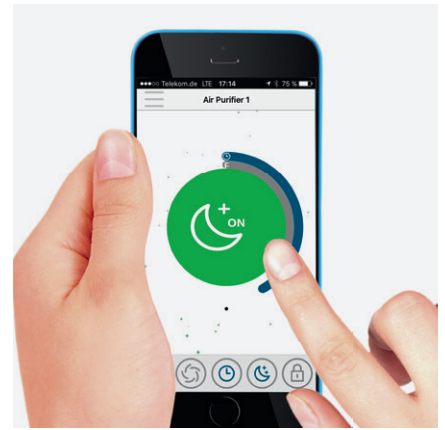

* Bei einer Raumhöhe von 2,5 m

Produktbeschreibung

Der kompakte Luftreiniger AP30 PRO vereint klares Design mit effizienter Luftreinigung – bei geringen Geräuschemissionen und kleinem Energieverbrauch. Der neuartige 360°-Filter gewährleistet höchste Luftdurchsätze und eine optimale Filterung. Der 360°-Mehrlagenfilter filtert zuverlässig Schadstoffe und Verunreinigungen wie Feinstaub (PM2.5 und kleiner), Pollen und andere luftgetragene Allergene, Krankheitserreger wie Bakterien und Schimmelsporen (und hemmt deren Wachstum im Filter), Zigarettenrauch, Abgase (auch NO₂), chemische Dämpfe (Formaldehyde, Toluol, n-Butane, VOC,...) und Gerüche aus der Innenraumluft. Über das zentrale Bedienelement EASY-TOUCH lassen sich alle Betriebszustände (Automatik, Level 1/2/3, Turbo- und Nachtmodus) mit einem Fingertipp auswählen. Weitere Features wie Timerfunktion, Kindersicherung, Filterzustandsabfrage oder eine individuelle Anpassung der Leistungsstufen im Automatikmodus lassen sich bequem über die zugehörige App „IDEAL AIR PRO“ steuern. Der 360°-Filter ist durchschnittlich alle 12 Monate zu tauschen. Dies hängt vom Luftverschmutzungsgrad vor Ort und der Nutzungsintensität ab.

IDEAL

pure air. pure life.

HOCHWERTIGES BEDIENELEMENT

Über das Bedienelement EASY-TOUCH lassen sich die Funktionen On/Off, Auto, Level 1/2/3, Turbo- und Nachtmodus komfortabel und intuitiv bedienen.

FARBCODES ZEIGEN DIE LUFTQUALITÄT

Die aktuelle Luftqualität wird mit einem Dreifarbc-Code im EASY-TOUCH Bedienelement angezeigt.

APP „IDEAL AIR PRO“

Zur erweiterten Steuerung und Abfrage des Gerätes. Kostenlos erhältlich bei Google Play & im Apple App Store.