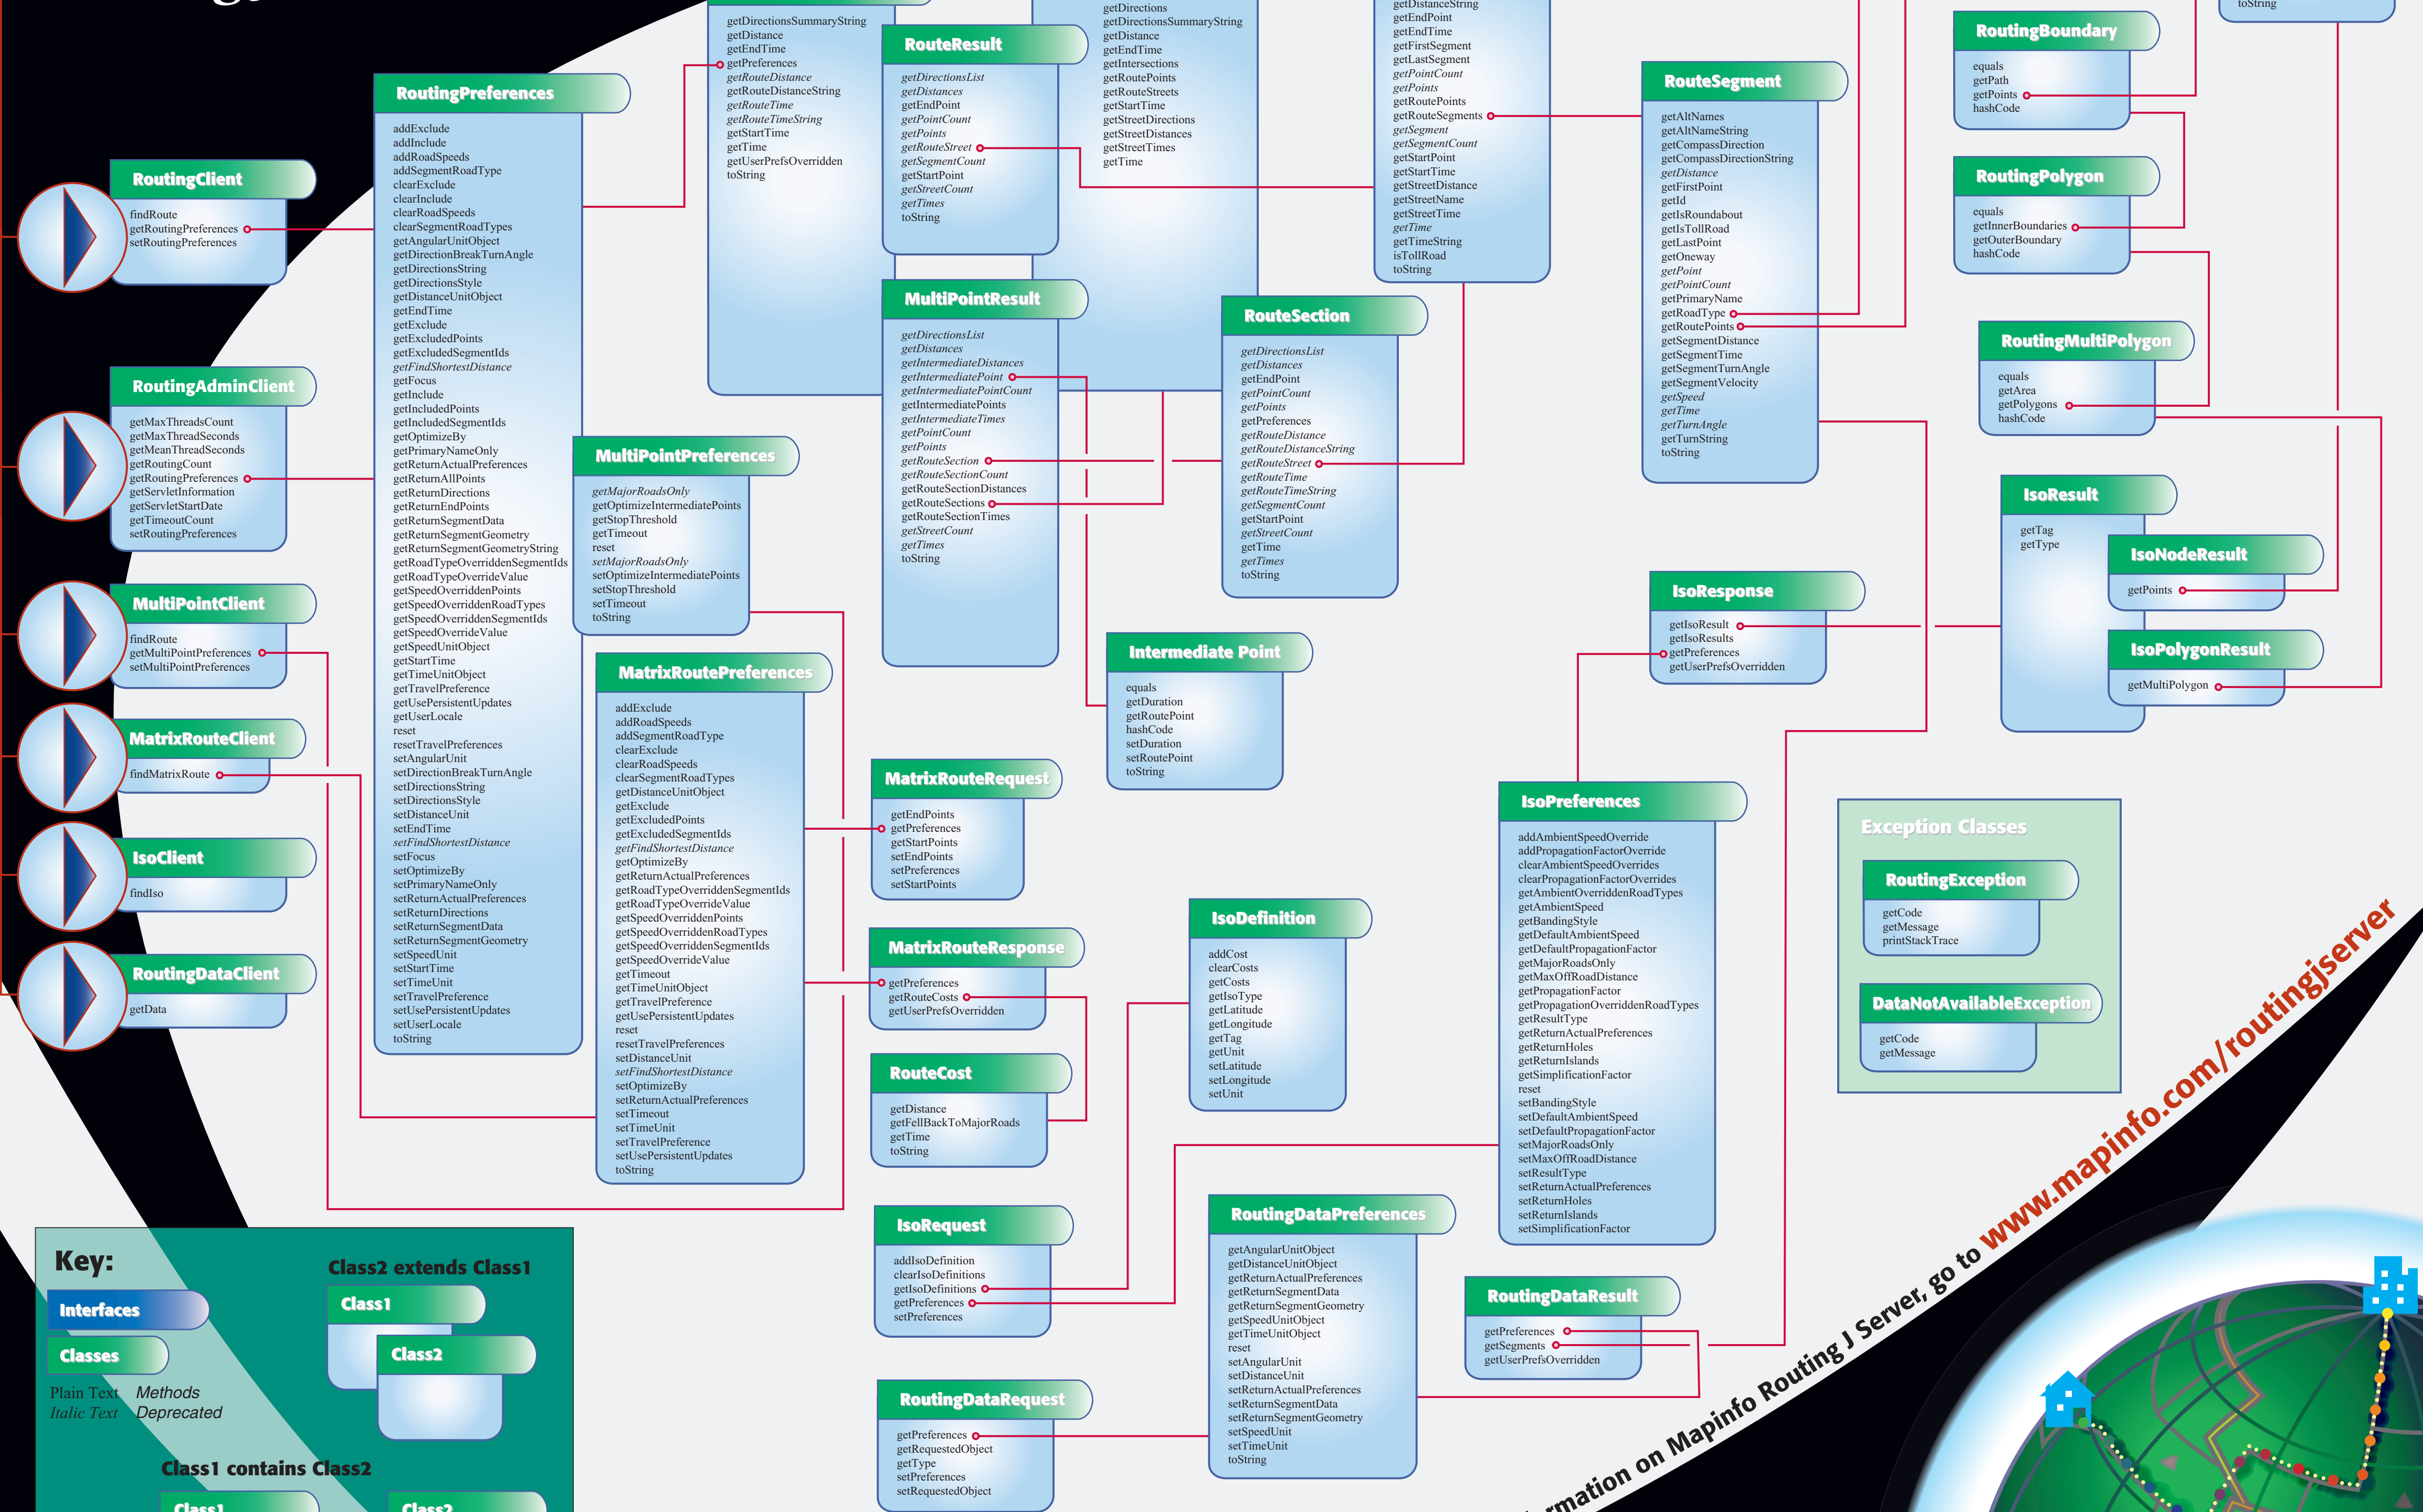

Routing J Server 2.5

Key:

- Interfaces:** Plain Text
- Classes:** *Italic Text*
- Methods:** Plain Text
- Deprecated:** *Italic Text*

Class2 extends Class1

```

classDiagram
    class Class1
    class Class2
    Class1 <|-- Class2
  
```

Class1 contains Class2

```

classDiagram
    class Class1
    class Class2
    Class1 "1" -- "*" Class2
  
```